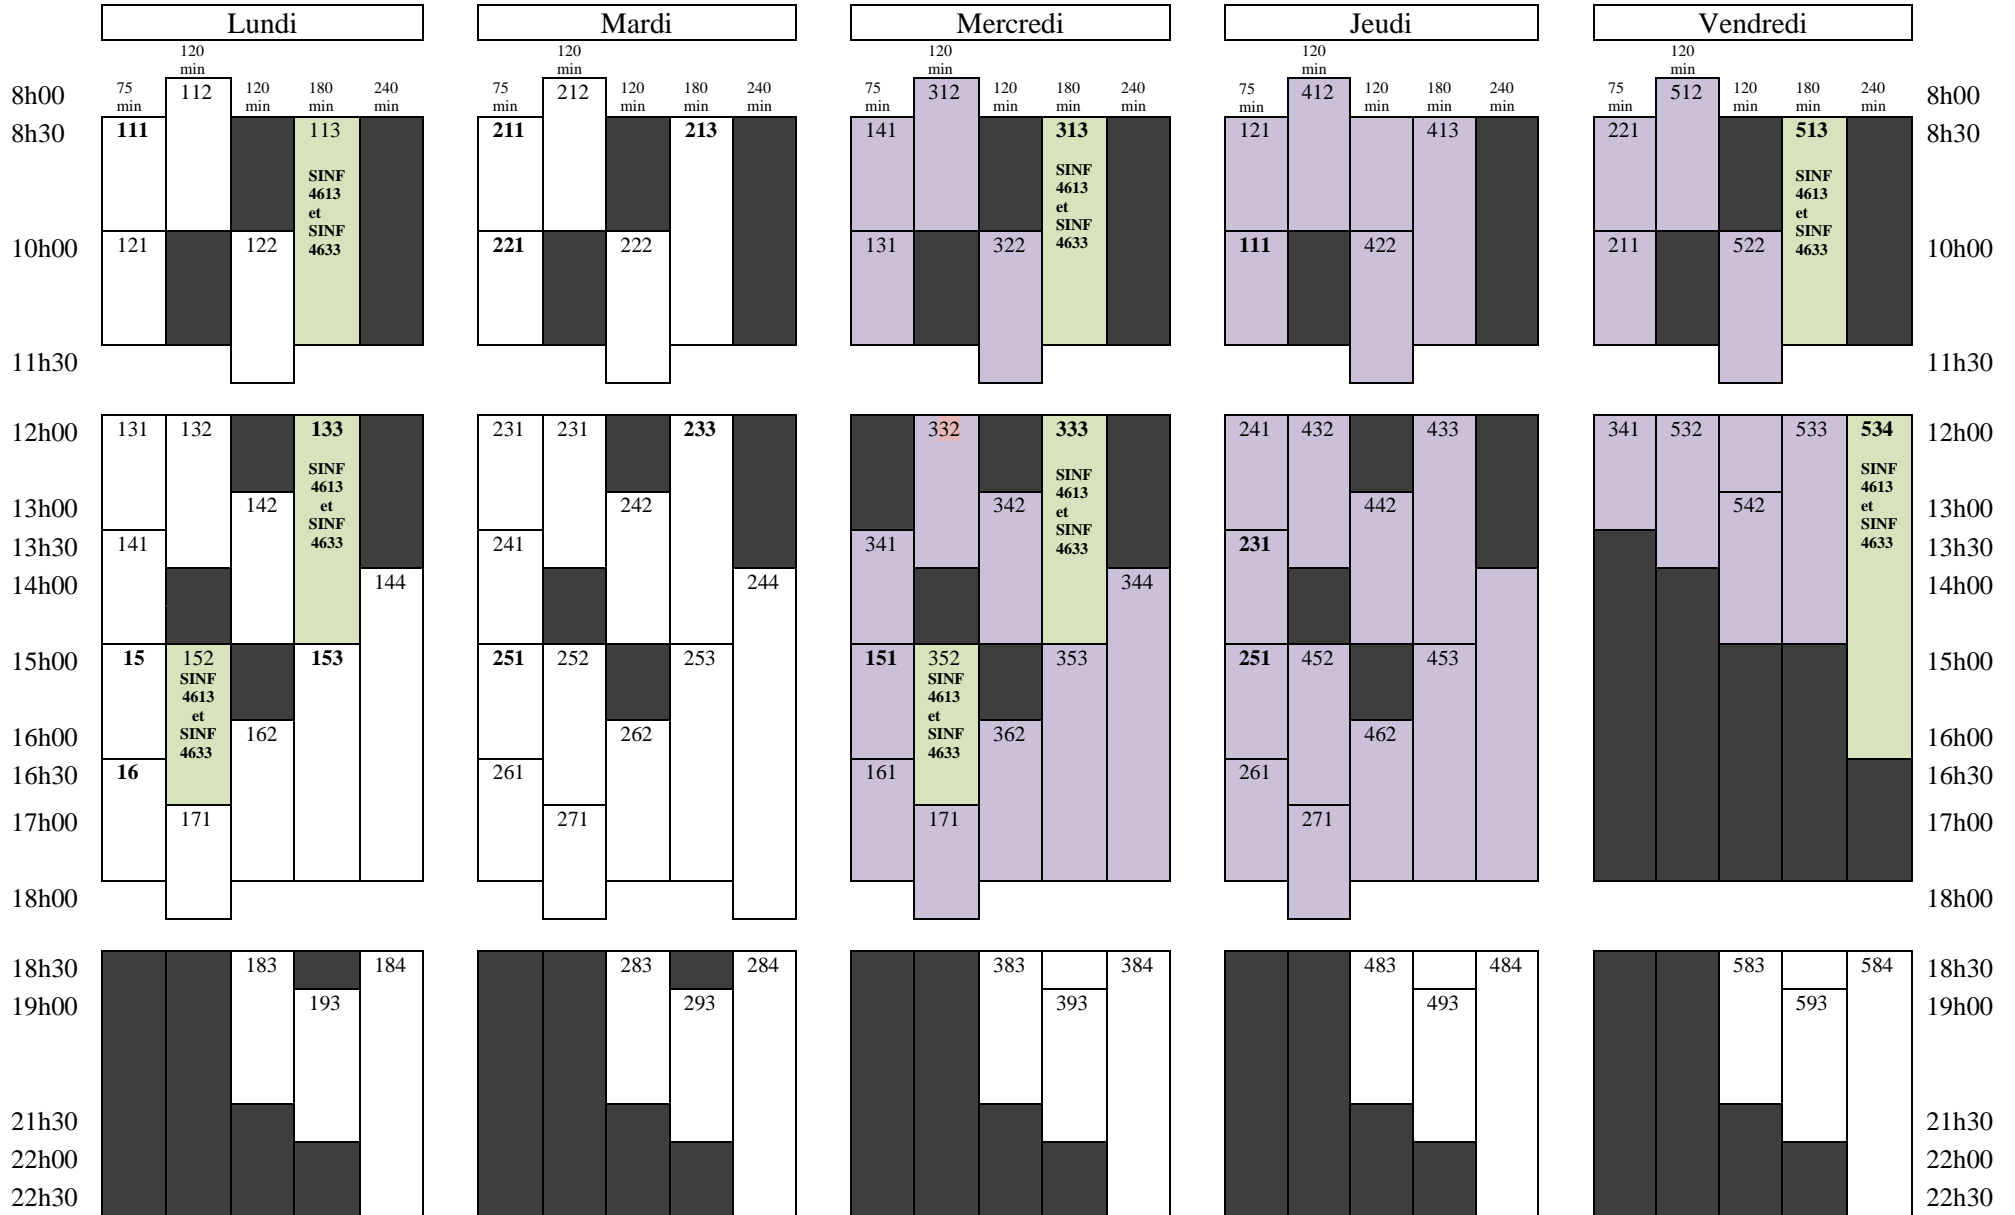

AUTOMNE 2022 – 1^{ère} ANNÉE
Trame Libre – Aucun cours (Mercredi 11h30-13h30)

****Réserver le mardi, jeudi et vendredi pour le SINF 1814 SEULEMENT.**

AUTOMNE 2022 – 2^e ANNÉE
Trame Libre – Aucun cours (Mercredi 11h30-13h30)

****Réserver pour stage clinique en concomitance avec les cours théoriques. Stage clinique SINF 2712 (des exceptions pourraient avoir lieu).**

AUTOMNE 2022 – 3^e ANNÉE
Trame Libre – Aucun cours (Mercredi 11h30-13h30)

****Réserver pour stages cliniques en concomitance avec les cours théoriques. Stages cliniques SINF 3712/SINF 3722/SINF 3732/SINF 3742 (des exceptions pourraient avoir lieu).**

****Réserver pour stage clinique en concomitance avec les cours théoriques. Stage clinique SINF 4722 (des exceptions pourraient avoir lieu).**