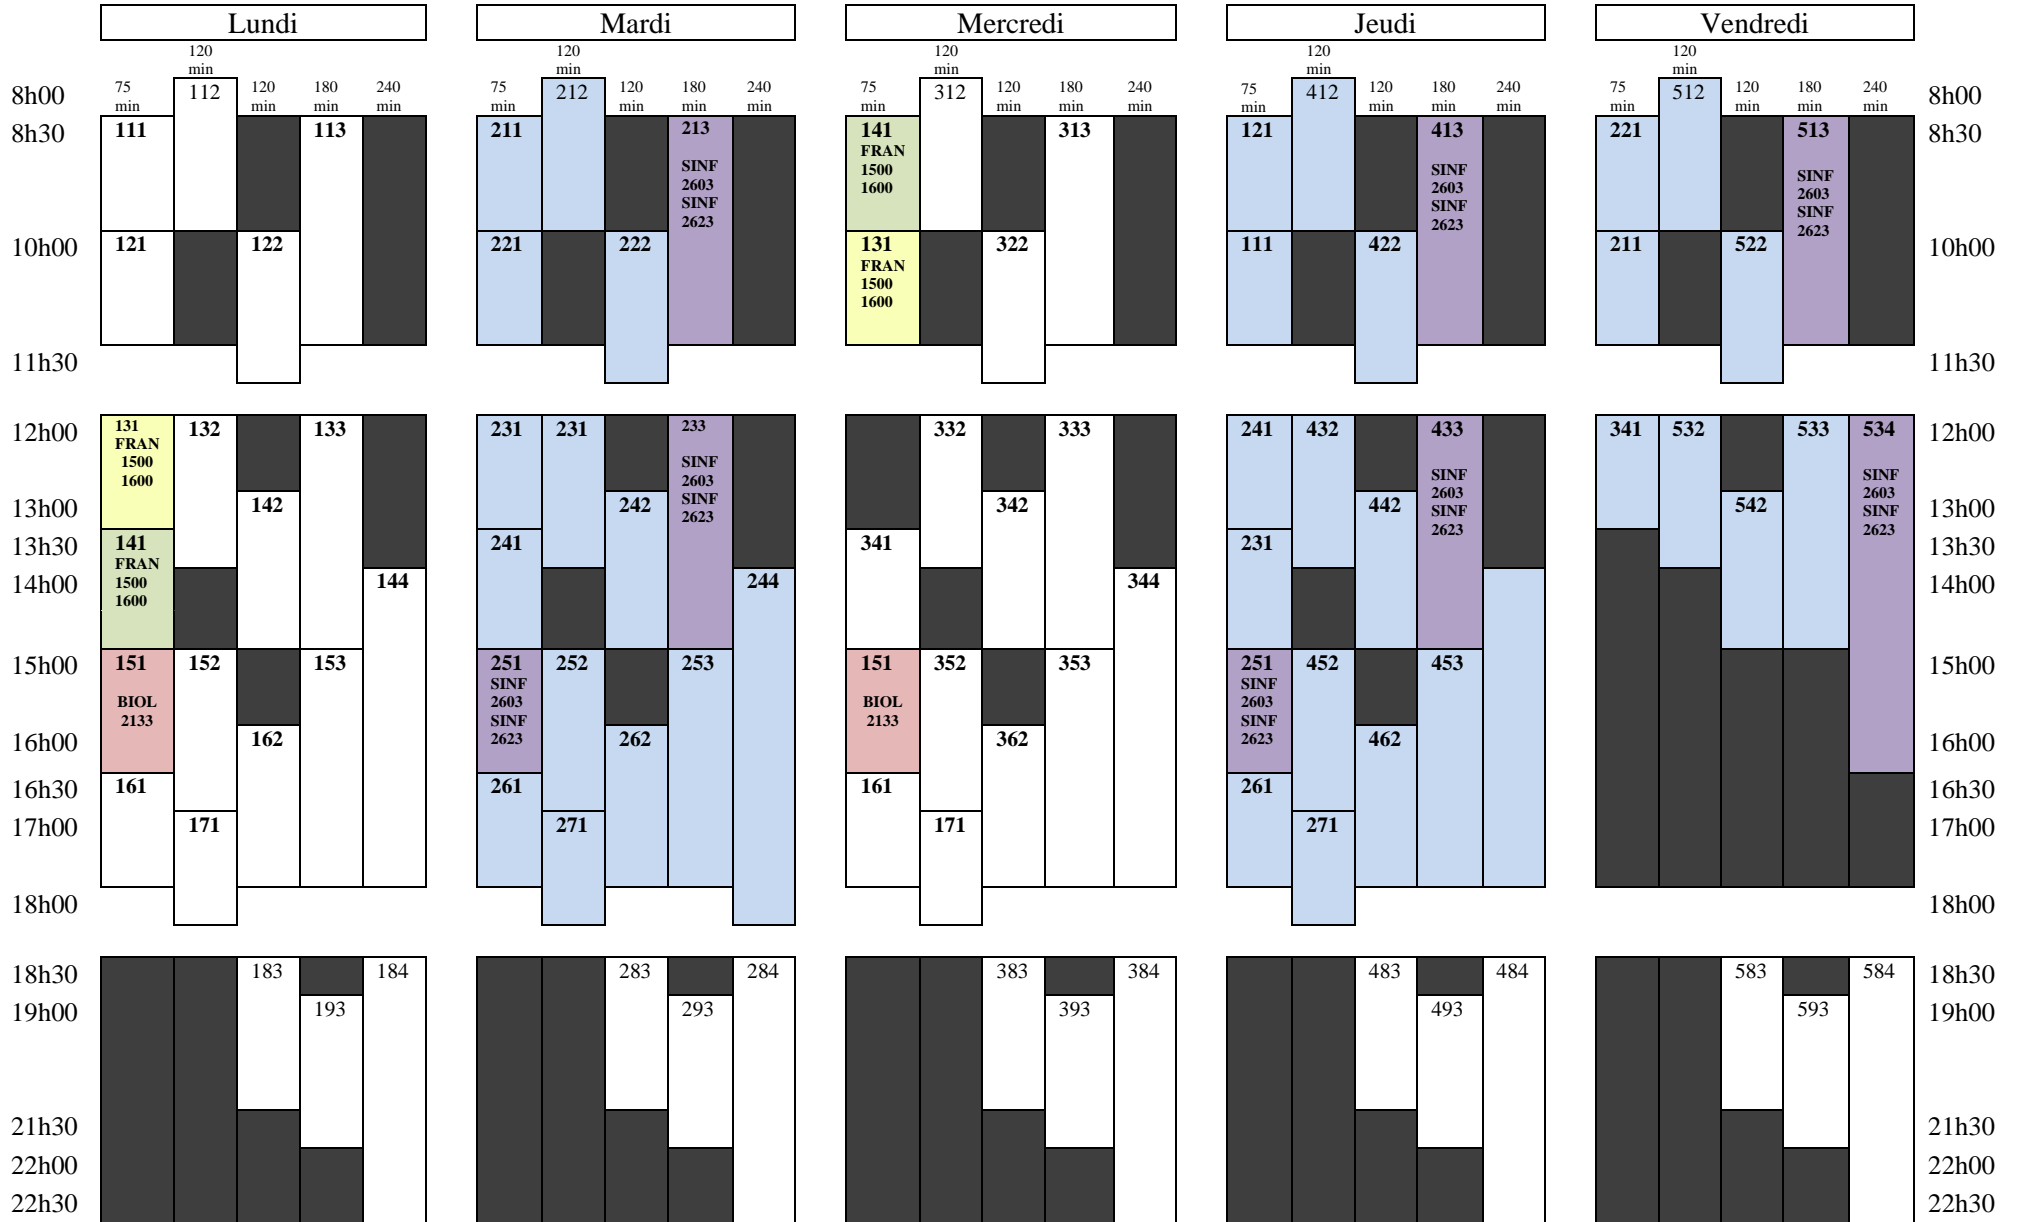

AUTOMNE 2022 – 1^{ère} ANNÉE
Trame Libre – Aucun cours (Mercredi 11h30-13h30)

****Réserver le mardi, jeudi et vendredi pour le SINF 1814 SEULEMENT.**

AUTOMNE 2022 – 2^e ANNÉE
Trame Libre – Aucun cours (Mercredi 11h30-13h30)

****Réserver pour stage clinique en concomitance avec les cours théoriques. Stage clinique SINF 2712 (des exceptions pourraient avoir lieu).**

AUTOMNE 2022 – 3^e ANNÉE
Trame Libre – Aucun cours (Mercredi 11h30-13h30)

****Réserver pour stages cliniques en concomitance avec les cours théoriques. Stages cliniques SINF 3712/SINF 3722/SINF 3732/SINF 3742 (des exceptions pourraient avoir lieu).**

****Réserver pour stage clinique en concomitance avec les cours théoriques. Stage clinique SINF 4722 (des exceptions pourraient avoir lieu).**