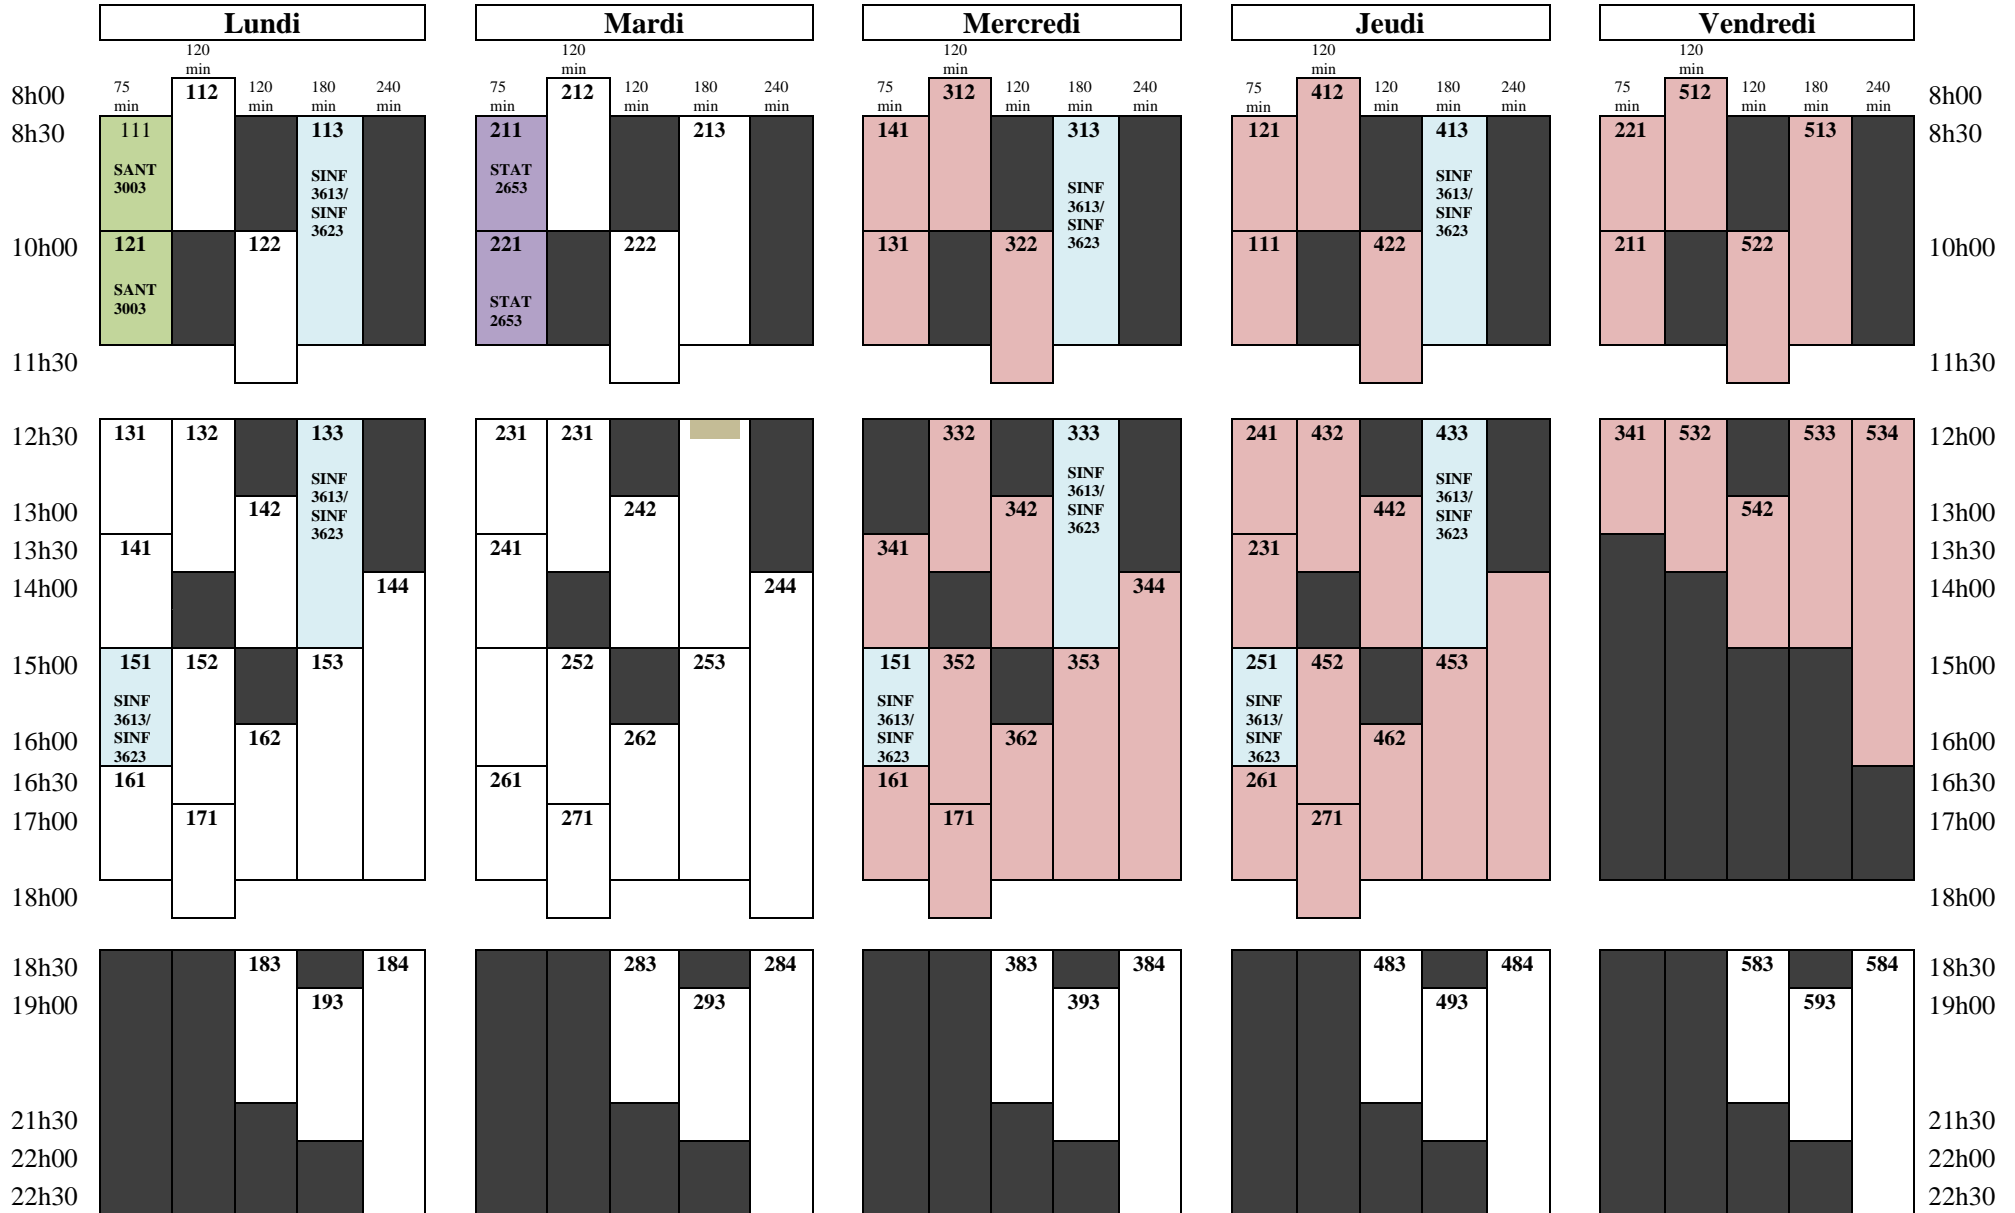

AUTOMNE 2022 – 1^{ère} ANNÉE
Trame Libre – Aucun cours (Mercredi 11h30-13h30)

****Réserver le mardi, jeudi et vendredi pour le SINF 1814 SEULEMENT.**

AUTOMNE 2022 – 2^e ANNÉE
Trame Libre – Aucun cours (Mercredi 11h30-13h30)

****Réserver pour stage clinique en concomitance avec les cours théoriques. Stage clinique SINF 2712 (des exceptions pourraient avoir lieu).**

AUTOMNE 2022 – 3^e ANNÉE
Trame Libre – Aucun cours (Mercredi 11h30-13h30)

****Réserver pour stages cliniques en concomitance avec les cours théoriques. Stages cliniques SINF 3712/SINF 3722/SINF 3732/SINF 3742 (des exceptions pourraient avoir lieu).**

****Réserver pour stage clinique en concomitance avec les cours théoriques. Stage clinique SINF 4722 (des exceptions pourraient avoir lieu).**