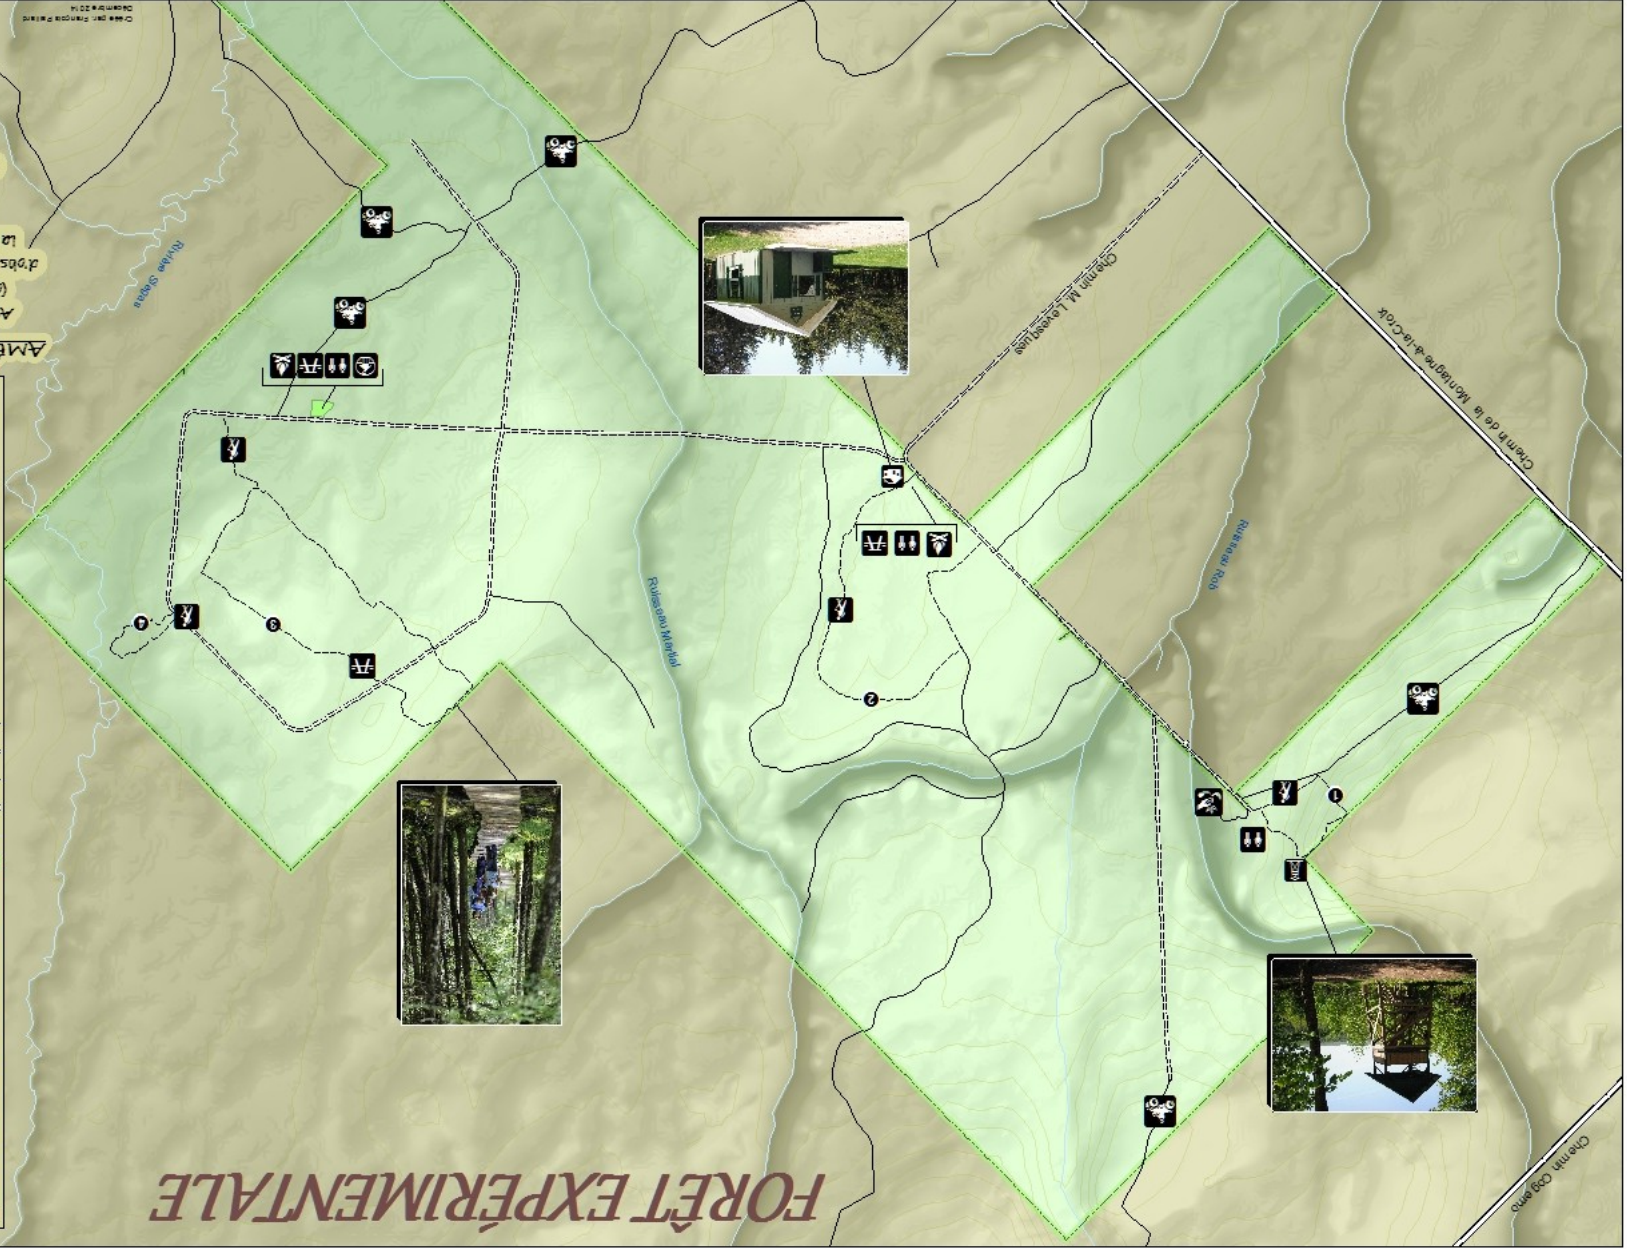

## OÙ SOMMES-NOUS?

Située à environ 40 km d'Edmundston et de Grand-Sault. Pour s'y rendre en empruntant l'autoroute 2: sortie 32 en provenance d'Edmundston et sortie 46 en provenance de Grand-Sault.

# FORÊT EXPÉRIMENTALE

Légende

- Sentiers de VTT
- Parc pour enfant
- Emplacements pour feux de camp
- Tables à pique-nique
- Toilettes sèches
- Sentiers pédestres
- Chalet du coin
- Tour d'observation
- Aire commune
- Cours d'eau
- Chemins asphaltés
- Chemins non-asphaltés
- Chemin principal de la FE
- Sentiers
- 1 Gélinoche huppée... 0,83 km
- 2 Ours noir... 1,7 km
- 3 Ouril roux... 2,8 km
- 4 Siegas... 0,54 km

Classes vertes et visites guidées disponibles sur réservation.

Chemin 099 chemin

Chemin de Montagne-la-Croix

Chemin M. Levesque

Rivière Siegas

Rivière Boas