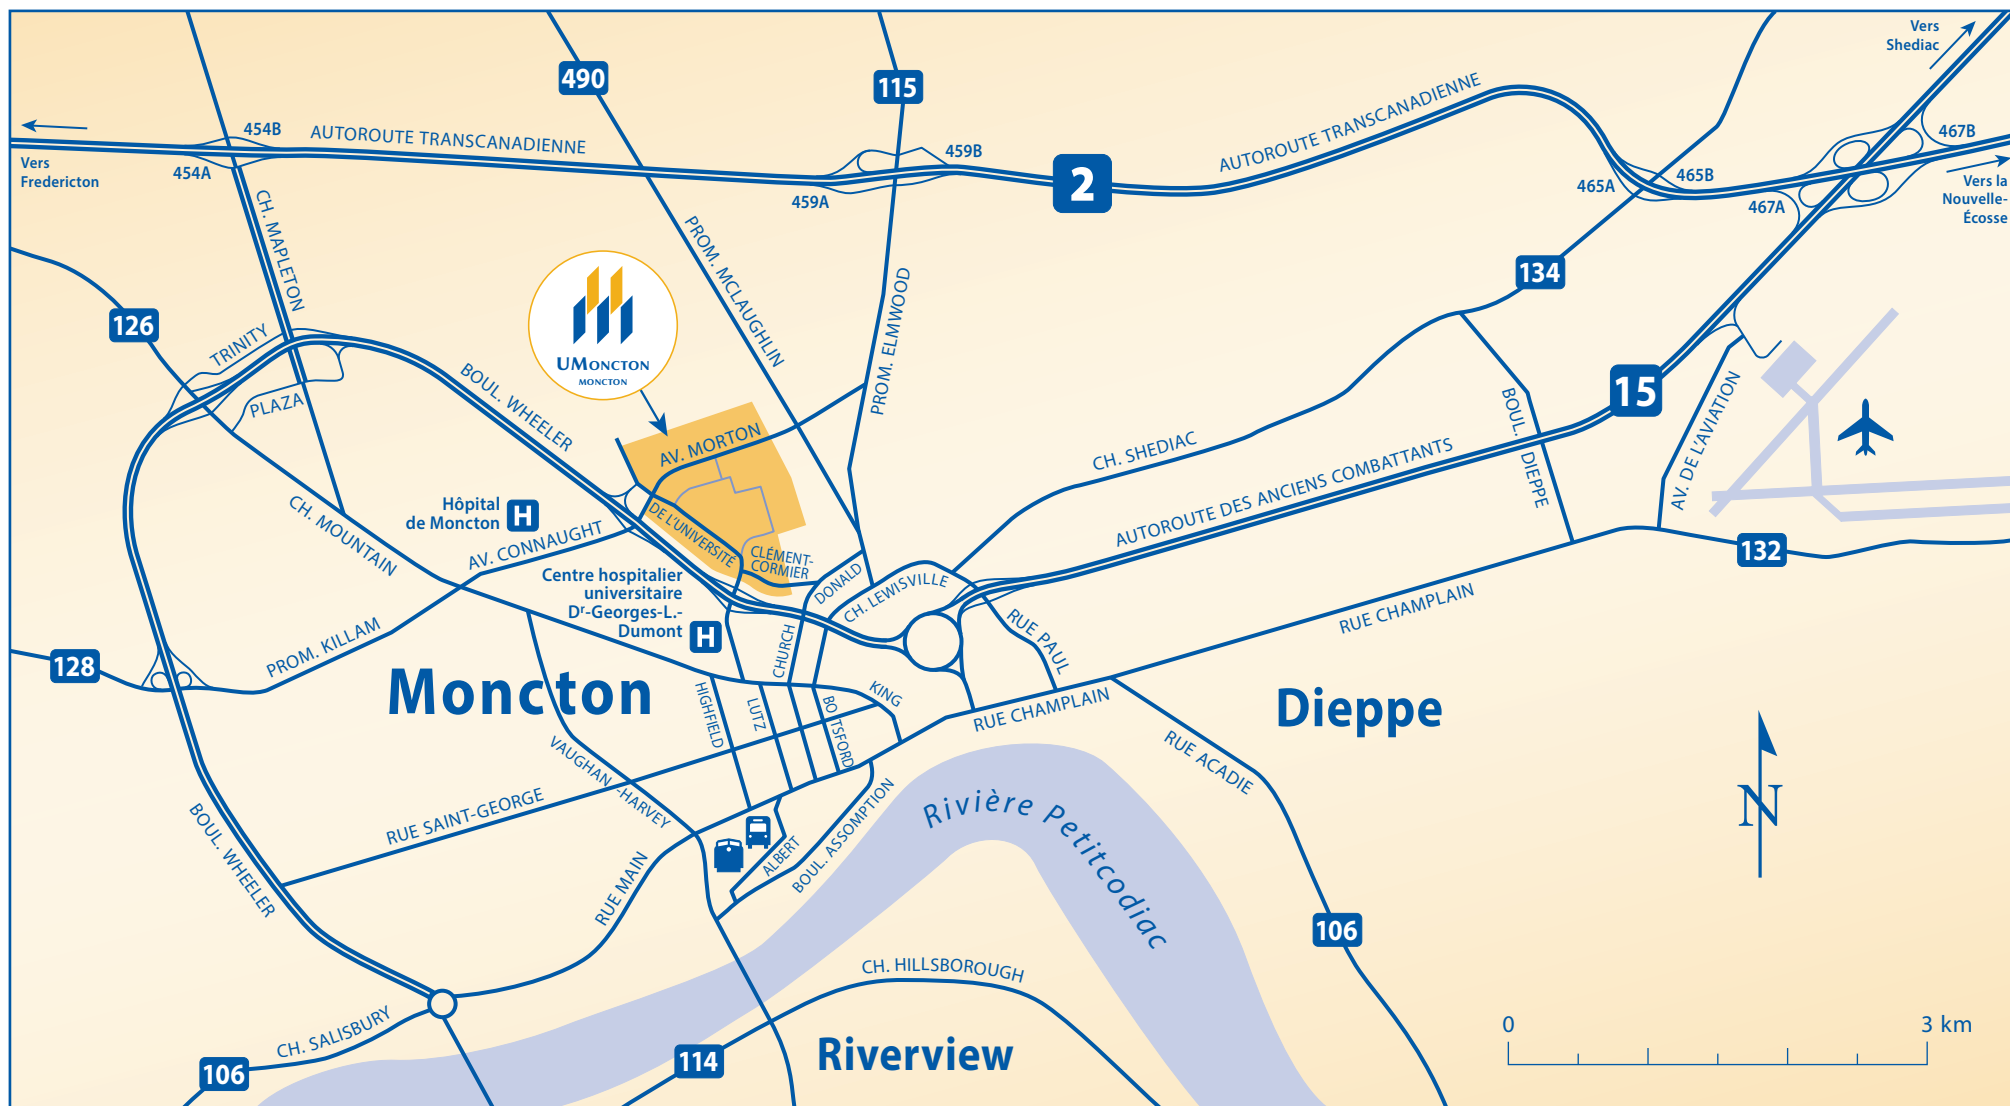

# Accès au campus de Moncton

Université de Moncton  
Campus de Moncton  
18, avenue Antonine-Maillet  
Moncton, Nouveau-Brunswick  
E1A 3E9

1-800-363-8336  
info@umoncton.ca  
www.umoncton.ca